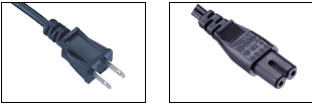

# POWER CORDS

## Power cords for general use

- *International safety approvals*
- *High quality*
- *Low cost*

LT-207+LT-503  
European -> IEC320 C7  
2-pole 2x0,75mm<sup>2</sup> 2m, PVC  
Art.no.: 30043003

LT-301+LT-503  
America -> IEC320 C7  
2-pole AWG 18/16 2m, PVC  
Art.no.: 30043006

LT-318+LT-503  
UK -> IEC320 C7  
2-pole 2x0,75mm<sup>2</sup> 2m, PVC  
Art.no.: 30043011

LT-219A+LT-503  
Aus/Arg -> IEC320 C7  
2-pole 2x0,75mm<sup>2</sup> 2m, PVC  
Art.no.: 30043012

LT-322+LT-501  
European -> IEC320 C13  
3-pole 3x0,75mm<sup>2</sup> 2m, PVC  
Art.no.: 30043004

LT-202+LT-501  
America -> IEC320 C13  
3-pole AWG 18/17 2m, PVC  
Art.no.: 30043017

LT-318+LT-501  
UK -> IEC320 C13  
3-pole 3x0,75mm<sup>2</sup> 2m, PVC  
Art.no.: 30043005

LT-208+LT-501  
Aus/Arg -> IEC320 C13  
3-pole 3x0,75mm<sup>2</sup> 2m, PVC  
Art.no.: 30043028