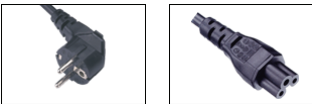

## Power cords for general use

- *International safety approvals*
- *High quality*
- *Low cost*

LT-207+LT-503  
European -> IEC320 C7  
2-pole 2x0,75mm<sup>2</sup> 2m, PVC  
Art.no.: 30043003

LT-301+LT-503  
America -> IEC320 C7  
2-pole AWG 18/16 2m, PVC  
Art.no.: 30043006

LT-318+LT-503  
UK -> IEC320 C7  
2-pole 2x0,75mm<sup>2</sup> 2m, PVC  
Art.no.: 30043011

LT-219A+LT-503  
Aus/Arg -> IEC320 C7  
2-pole 2x0,75mm<sup>2</sup> 2m, PVC  
Art.no.: 30043012

LT-322+LT-501  
European -> IEC320 C13  
3-pole 3x0,75mm<sup>2</sup> 2m, PVC  
Art.no.: 30043004

LT-202+LT-501  
America -> IEC320 C13  
3-pole AWG 18/17 2m, PVC  
Art.no.: 30043017

LT-318+LT-501  
UK -> IEC320 C13  
3-pole 3x0,75mm<sup>2</sup> 2m, PVC  
Art.no.: 30043005

LT-208+LT-501  
Aus/Arg -> IEC320 C13  
3-pole 3x0,75mm<sup>2</sup> 2m, PVC  
Art.no.: 30043028