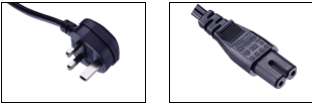

## Power cords for general use

- *International safety approvals*
- *High quality*
- *Low cost*

LT-207+LT-503  
European -> IEC320 C7  
2-pole 2x0,75mm<sup>2</sup> 2m, PVC  
Art.no.: 30043003

LT-301+LT-503  
America -> IEC320 C7  
2-pole AWG 18/16 2m, PVC  
Art.no.: 30043006

LT-318+LT-503  
UK -> IEC320 C7  
2-pole 2x0,75mm<sup>2</sup> 2m, PVC  
Art.no.: 30043011

LT-219A+LT-503  
Aus/Arg -> IEC320 C7  
2-pole 2x0,75mm<sup>2</sup> 2m, PVC  
Art.no.: 30043012

LT-322+LT-501  
European -> IEC320 C13  
3-pole 3x0,75mm<sup>2</sup> 2m, PVC  
Art.no.: 30043004

LT-202+LT-501  
America -> IEC320 C13  
3-pole AWG 18/17 2m, PVC  
Art.no.: 30043017

LT-318+LT-501  
UK -> IEC320 C13  
3-pole 3x0,75mm<sup>2</sup> 2m, PVC  
Art.no.: 30043005

LT-208+LT-501  
Aus/Arg -> IEC320 C13  
3-pole 3x0,75mm<sup>2</sup> 2m, PVC  
Art.no.: 30043028