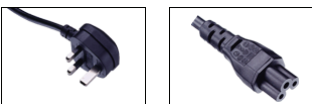

## Power cords for general use

- *International safety approvals*
- *High quality*
- *Low cost*

LT-207+LT-503  
European -> IEC320 C7  
2-pole 2x0,75mm<sup>2</sup> 2m, PVC  
Art.no.: 30043003

LT-301+LT-503  
America -> IEC320 C7  
2-pole AWG 18/16 2m, PVC  
Art.no.: 30043006

LT-318+LT-503  
UK -> IEC320 C7  
2-pole 2x0,75mm<sup>2</sup> 2m, PVC  
Art.no.: 30043011

LT-219A+LT-503  
Aus/Arg -> IEC320 C7  
2-pole 2x0,75mm<sup>2</sup> 2m, PVC  
Art.no.: 30043012

LT-322+LT-501  
European -> IEC320 C13  
3-pole 3x0,75mm<sup>2</sup> 2m, PVC  
Art.no.: 30043004

LT-202+LT-501  
America -> IEC320 C13  
3-pole AWG 18/17 2m, PVC  
Art.no.: 30043017

LT-318+LT-501  
UK -> IEC320 C13  
3-pole 3x0,75mm<sup>2</sup> 2m, PVC  
Art.no.: 30043005

LT-208+LT-501  
Aus/Arg -> IEC320 C13  
3-pole 3x0,75mm<sup>2</sup> 2m, PVC  
Art.no.: 30043028

LT-322+LT-535  
European -> IEC320 C5  
3-pole 3x0,75mm<sup>2</sup> 2m, PVC  
Art.no.: 30043013

LT-202+LT-535  
America -> IEC320 C5  
3-pole AWG 18/17 2m, PVC  
Art.no.: 30043018

LT-318+LT-535  
UK -> IEC320 C5  
3-pole 3x0,75mm<sup>2</sup> 2m, PVC  
Art.no.: 30043027