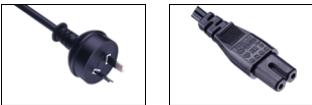

## Power cords for general use

- *International safety approvals*
- *High quality*
- *Low cost*

LT-207+LT-503  
European -> IEC320 C7  
2-pole 2x0,75mm<sup>2</sup> 2m, PVC  
Art.no.: 30043003

LT-301+LT-503  
America -> IEC320 C7  
2-pole AWG 18/16 2m, PVC  
Art.no.: 30043006

LT-318+LT-503  
UK -> IEC320 C7  
2-pole 2x0,75mm<sup>2</sup> 2m, PVC  
Art.no.: 30043011

LT-219A+LT-503  
Aus/Arg -> IEC320 C7  
2-pole 2x0,75mm<sup>2</sup> 2m, PVC  
Art.no.: 30043012

LT-322+LT-501  
European -> IEC320 C13  
3-pole 3x0,75mm<sup>2</sup> 2m, PVC  
Art.no.: 30043004

LT-202+LT-501  
America -> IEC320 C13  
3-pole AWG 18/17 2m, PVC  
Art.no.: 30043017

LT-318+LT-501  
UK -> IEC320 C13  
3-pole 3x0,75mm<sup>2</sup> 2m, PVC  
Art.no.: 30043005

LT-208+LT-501  
Aus/Arg -> IEC320 C13  
3-pole 3x0,75mm<sup>2</sup> 2m, PVC  
Art.no.: 30043028