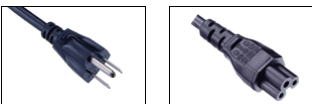

## Power cords for general use

- *International safety approvals*
- *High quality*
- *Low cost*

LT-207+LT-503  
European -> IEC320 C7  
2-pole 2x0,75mm<sup>2</sup> 2m, PVC  
Art.no.: 30043003

LT-301+LT-503  
America -> IEC320 C7  
2-pole AWG 18/16 2m, PVC  
Art.no.: 30043006

LT-318+LT-503  
UK -> IEC320 C7  
2-pole 2x0,75mm<sup>2</sup> 2m, PVC  
Art.no.: 30043011

LT-219A+LT-503  
Aus/Arg -> IEC320 C7  
2-pole 2x0,75mm<sup>2</sup> 2m, PVC  
Art.no.: 30043012

LT-322+LT-501  
European -> IEC320 C13  
3-pole 3x0,75mm<sup>2</sup> 2m, PVC  
Art.no.: 30043004

LT-202+LT-501  
America -> IEC320 C13  
3-pole AWG 18/17 2m, PVC  
Art.no.: 30043017

LT-318+LT-501  
UK -> IEC320 C13  
3-pole 3x0,75mm<sup>2</sup> 2m, PVC  
Art.no.: 30043005

LT-208+LT-501  
Aus/Arg -> IEC320 C13  
3-pole 3x0,75mm<sup>2</sup> 2m, PVC  
Art.no.: 30043028

LT-322+LT-535  
European -> IEC320 C5  
3-pole 3x0,75mm<sup>2</sup> 2m, PVC  
Art.no.: 30043013

LT-202+LT-535  
America -> IEC320 C5  
3-pole AWG 18/17 2m, PVC  
Art.no.: 30043018

LT-318+LT-535  
UK -> IEC320 C5  
3-pole 3x0,75mm<sup>2</sup> 2m, PVC  
Art.no.: 30043027