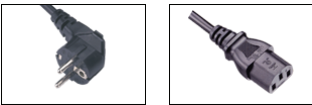

## Power cords for general use

- *International safety approvals*
- *High quality*
- *Low cost*

LT-207+LT-503  
European -> IEC320 C7  
2-pole 2x0,75mm<sup>2</sup> 2m, PVC  
Art.no.: 30043003

LT-301+LT-503  
America -> IEC320 C7  
2-pole AWG 18/16 2m, PVC  
Art.no.: 30043006

LT-318+LT-503  
UK -> IEC320 C7  
2-pole 2x0,75mm<sup>2</sup> 2m, PVC  
Art.no.: 30043011

LT-219A+LT-503  
Aus/Arg -> IEC320 C7  
2-pole 2x0,75mm<sup>2</sup> 2m, PVC  
Art.no.: 30043012

LT-322+LT-501  
European -> IEC320 C13  
3-pole 3x0,75mm<sup>2</sup> 2m, PVC  
Art.no.: 30043004

LT-202+LT-501  
America -> IEC320 C13  
3-pole AWG 18/17 2m, PVC  
Art.no.: 30043017

LT-318+LT-501  
UK -> IEC320 C13  
3-pole 3x0,75mm<sup>2</sup> 2m, PVC  
Art.no.: 30043005

LT-208+LT-501  
Aus/Arg -> IEC320 C13  
3-pole 3x0,75mm<sup>2</sup> 2m, PVC  
Art.no.: 30043028